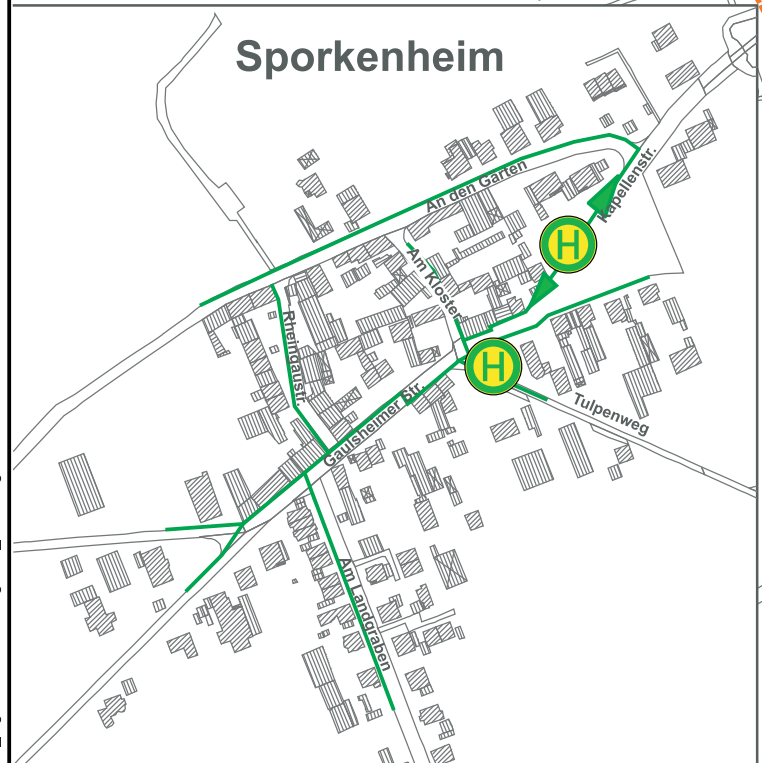

Schulwegplan Brüder-Grimm-Schule

- 1 Brüder-Grimm-Straße**
Hier sollten die Kinder wie im Plan eingezeichnet die Brüder-Grimm-Str. überqueren.
- 2 Brüder-Grimm-Str. zwischen Schifferstr. und Friedrichstr.**
Die Kinder sollen hier nicht nebeneinander laufen. Erhöhte Aufmerksamkeit ist geboten.
- 3 Talstraße**
Die Talstraße ist relativ breit und die Geschwindigkeiten der Kfz sind verhältnismäßig hoch. Daher ist beim Queren der Straße erhöhte Aufmerksamkeit geboten.
- 4 Rheinstraße**
In diesem Bereich herrscht ein hohes Verkehrsaufkommen. Die Kinder sollten nur an den im Plan eingezeichneten Stellen queren.
- 5 Schubertstr./Hochstraße**
Hier sind nur sehr schmale Gehwege vorhanden. Der Bereich ist nach Möglichkeit zu meiden. Die Kinder sollten nicht nebeneinander laufen.

Legende:

-  Ampel mit Fußgängerfurt
-  Hinweise zu gefährlichen Stellen
-  Bushaltestelle
-  empfohlener Schulweg
-  Bereich meiden bzw. nicht überqueren
-  Grenze des Schulbezirks
-  Brüder-Grimm-Grundschule