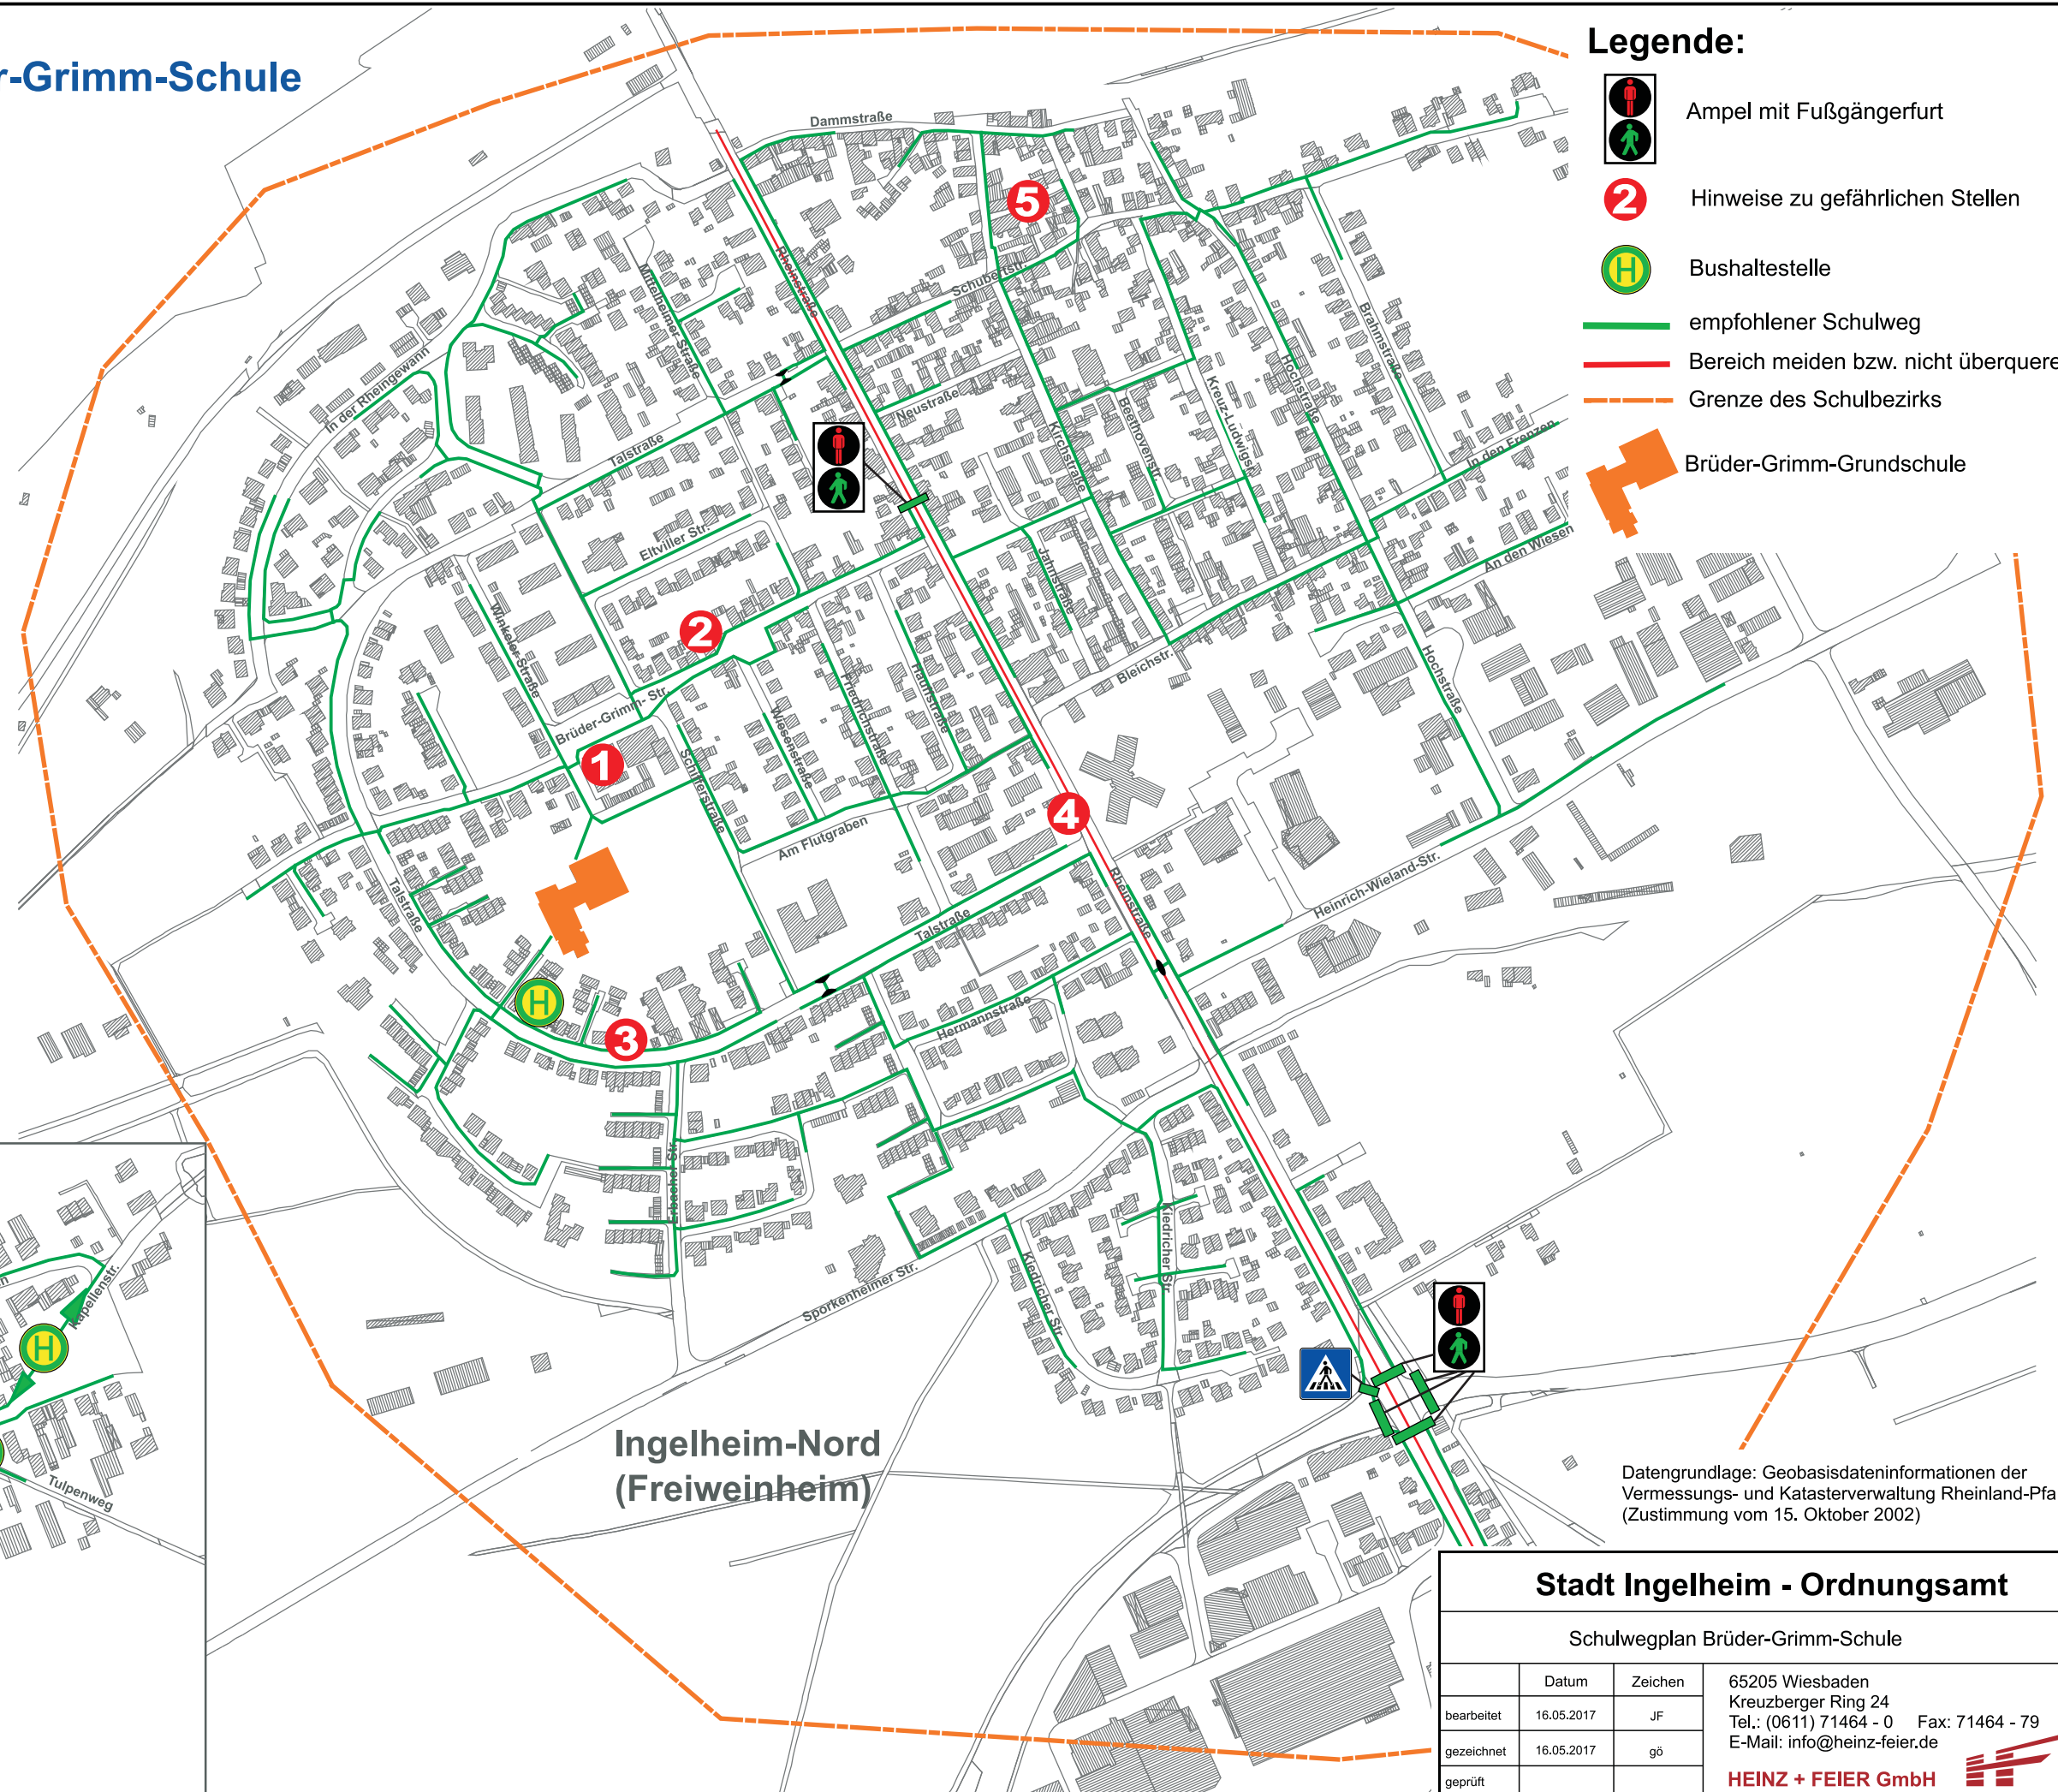

Schulwegplan Brüder-Grimm-Schule

- 1 Brüder-Grimm-Straße**
Hier sollten die Kinder wie im Plan eingezeichnet die Brüder-Grimm-Str. überqueren.
- 2 Brüder-Grimm-Str. zwischen Schifferstr. und Friedrichstr.**
Die Kinder sollen hier nicht nebeneinander laufen. Erhöhte Aufmerksamkeit ist geboten.
- 3 Talstraße**
Die Talstraße ist relativ breit und die Geschwindigkeiten der Kfz sind verhältnismäßig hoch. Daher ist beim Queren der Straße erhöhte Aufmerksamkeit geboten.
- 4 Rheinstraße**
In diesem Bereich herrscht ein hohes Verkehrsaufkommen. Die Kinder sollten nur an den im Plan eingezeichneten Stellen queren.
- 5 Schubertstr./Hochstraße**
Hier sind nur sehr schmale Gehwege vorhanden. Der Bereich ist nach Möglichkeit zu meiden. Die Kinder sollten nicht nebeneinander laufen.

Legende:

-  Ampel mit Fußgängerfurt
-  Hinweise zu gefährlichen Stellen
-  Bushaltestelle
-  empfohlener Schulweg
-  Bereich meiden bzw. nicht überqueren
-  Grenze des Schulbezirks
-  Brüder-Grimm-Grundschule

Ingelheim-Nord
(Freiweinheim)

Datengrundlage: Geobasisdateninformationen der Vermessungs- und Katasterverwaltung Rheinland-Pfalz (Zustimmung vom 15. Oktober 2002)

Stadt Ingelheim - Ordnungsamt

Schulwegplan Brüder-Grimm-Schule